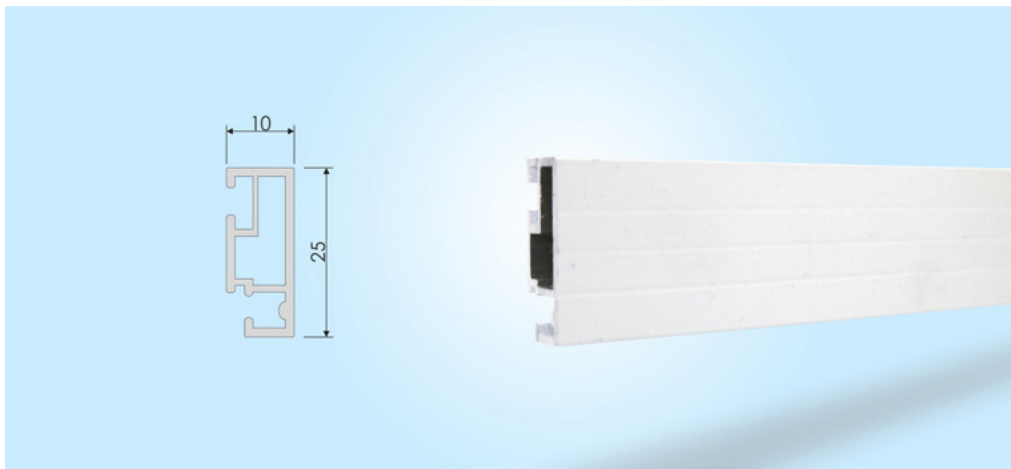

FS 1 - Fixná okenná sieť'

- určená pre všetky typy PVC okien
- kotvenie/uchytenie: do rámu okna
- profil: hliníkový, pretlačovaný s falcom
- farby rámu: štandardné (biela: RAL 9003, tmavohnedá: RAL 8019), príplatkové (akákoľvek RAL, RENOLIT)
- sieťovina: sklenené pogumované vlákno, typy: štandard (šedá, čierna), PET SCREEN (šedá, čierna), transparent (čierna), ANTIALERGIC (šedá)

BETOP

SIETE PRE OKNÁ

FS 2 - Fixná okenná sieť'

- určená pre všetky typy hliníkových okien
- kotvenie/uchytenie: z interiéru pred rám okna (Z úchyt horný a dolný rám)
- profil: hliníkový, pretlačovaný s celoobvodovým štetinovým tesnením
- farby rámu: štandardné (biela: RAL 9003, tmavohnedá: RAL 8019), príplatkové (akákoľvek RAL, RENOLIT)
- sieťovina: sklenené pogumované vlákno, typy: štandard (šedá, čierna), PET SCREEN (šedá, čierna), transparent (čierna), ANTIALERGIC (šedá)

BETOP

SIETE PRE OKNÁ

FS 3 - Fixná okenná sieť

- určená pre všetky typy drevených EURO okien
- kotvenie/uchytenie: z interiéru na rám okna
- profil: hliníkový s odskokom, pretlačovaný s PVC rohmi
- farby rámu: štandardné (biela: RAL 9003, tmavohnedá: RAL 8019), príplatkové (akákoľvek RAL)
- sieťovina: sklenené pogumované vlákno, typy: štandard (šedá, čierna), PET SCREEN (šedá, čierna), transparent (čierna), ANTIALERGIC (šedá)

BETOP

SIETE PRE OKNÁ

RSO 1 - Rolovacia sieť'

- vhodná pre všetky typy okien
- ideálna pre strešné okná
- kotvenie: priamo cez komoru, z interiéru
- rám: pretlačovaný hliníkový profil
+ pružinový mechanizmus v malej krabici
- farby rámu: štandardné (biela: RAL 9003, tmavohnedá: RAL 8019), príplatkové (akákoľvek RAL, RENOLIT)
- sieťovina: sklenené pogumované vlákno, typy: štandard (šedá)