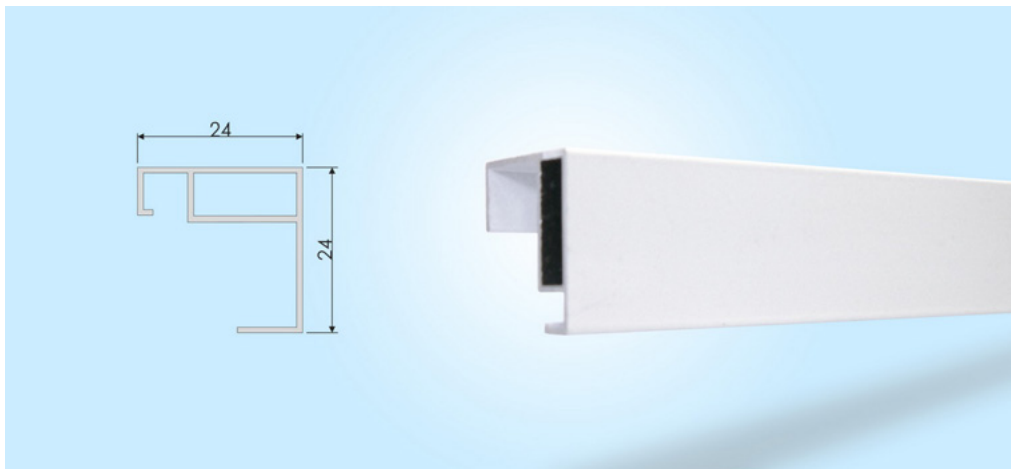

BETOP

SIETE PRE OKNÁ

FS 2 - Fixná okenná sieť'

- určená pre všetky typy hliníkových okien
- kotvenie/uchytenie: z interiéru pred rám okna (Z úchyt horný a dolný rám)
- profil: hliníkový, pretlačovaný s celoobvodovým štetinovým tesnením
- farby rámu: štandardné (biela: RAL 9003, tmavohnedá: RAL 8019), príplatkové (akákoľvek RAL, RENOLIT)
- sieťovina: sklenené pogumované vlákno, typy: štandard (šedá, čierna), PET SCREEN (šedá, čierna), transparent (čierna), ANTIALERGIC (šedá)

BETOP

SIETE PRE OKNÁ

FS 3 - Fixná okenná sieť

- určená pre všetky typy drevených EURO okien
- kotvenie/uchytenie: z interiéru na rám okna
- profil: hliníkový s odskokom, pretlačovaný s PVC rohmi
- farby rámu: štandardné (biela: RAL 9003, tmavohnedá: RAL 8019), príplatkové (akákoľvek RAL)
- sieťovina: sklenené pogumované vlákno, typy: štandard (šedá, čierna), PET SCREEN (šedá, čierna), transparent (čierna), ANTIALERGIC (šedá)

BETOP

SIETE PRE OKNÁ

RSO 1 - Rolovacia sieť'

- vhodná pre všetky typy okien
- ideálna pre strešné okná
- kotvenie: priamo cez komoru, z interiéru
- rám: pretlačovaný hliníkový profil
+ pružinový mechanizmus v malej krabici
- farby rámu: štandardné (biela: RAL 9003, tmavohnedá: RAL 8019), príplatkové (akákoľvek RAL, RENOLIT)
- sieťovina: sklenené pogumované vlákno, typy: štandard (šedá)