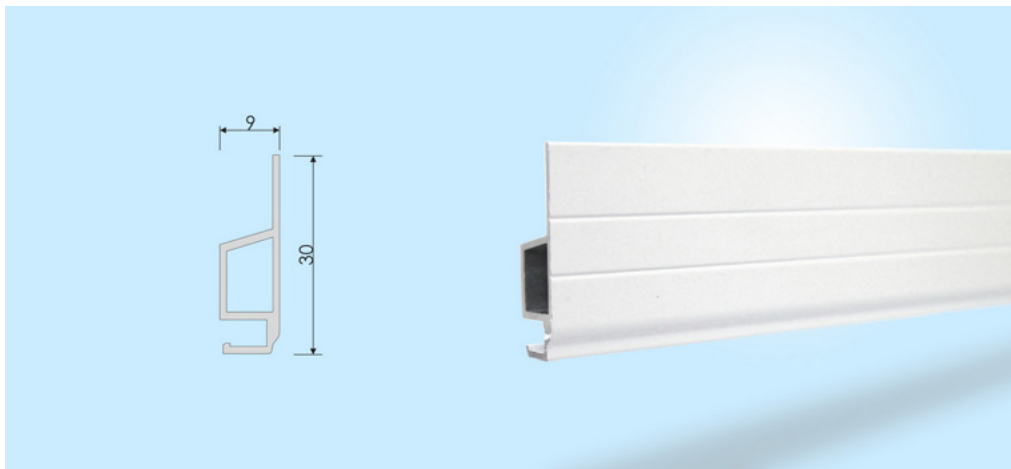

FS 1 - Fixná okenná sieť'

- určená pre všetky typy PVC okien
- kotvenie/uchytenie: do rámu okna
- profil: hliníkový, pretlačovaný s falcom
- farby rámu: štandardné (biela: RAL 9003, tmavohnedá: RAL 8019), príplatkové (akákoľvek RAL, RENOLIT)
- sieťovina: sklenené pogumované vlákno, typy: štandard (šedá, čierna), PET SCREEN (šedá, čierna), transparent (čierna), ANTIALERGIC (šedá)

BETOP

SIETE PRE OKNÁ

FS 2 - Fixná okenná sieť'

- určená pre všetky typy hliníkových okien
- kotvenie/uchytenie: z interiéru pred rám okna (Z úchyt horný a dolný rám)
- profil: hliníkový, pretlačovaný s celoobvodovým štetinovým tesnením
- farby rámu: štandardné (biela: RAL 9003, tmavohnedá: RAL 8019), príplatkové (akákoľvek RAL, RENOLIT)
- sieťovina: sklenené pogumované vlákno, typy: štandard (šedá, čierna), PET SCREEN (šedá, čierna), transparent (čierna), ANTIALERGIC (šedá)

BETOP

SIETE PRE OKNÁ

FS 3 - Fixná okenná sieť

- určená pre všetky typy drevených EURO okien
- kotvenie/uchytenie: z interiéru na rám okna
- profil: hliníkový s odskokom, pretlačovaný s PVC rohmi
- farby rámu: štandardné (biela: RAL 9003, tmavohnedá: RAL 8019), príplatkové (akákoľvek RAL)
- sieťovina: sklenené pogumované vlákno, typy: štandard (šedá, čierna), PET SCREEN (šedá, čierna), transparent (čierna), ANTIALERGIC (šedá)

BETOP

SIETE PRE OKNÁ

RSO 1 - Rolovacia sieť'

- vhodná pre všetky typy okien
- ideálna pre strešné okná
- kotvenie: priamo cez komoru, z interiéru
- rám: pretlačovaný hliníkový profil
+ pružinový mechanizmus v malej krabici
- farby rámu: štandardné (biela: RAL 9003, tmavohnedá: RAL 8019), príplatkové (akákoľvek RAL, RENOLIT)
- sieťovina: sklenené pogumované vlákno, typy: štandard (šedá)