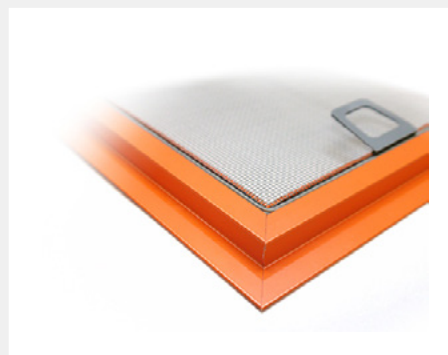

FS 1 - Fixná okenná sieť'

- určená pre všetky typy PVC okien
- kotvenie/uchytenie: do rámu okna
- profil: hliníkový, pretlačovaný s falcom
- farby rámu: štandardné (biela: RAL 9003, tmavohnedá: RAL 8019), príplatkové (akákoľvek RAL, RENOLIT)
- sieťovina: sklenené pogumované vlákno, typy: štandard (šedá, čierna), PET SCREEN (šedá, čierna), transparent (čierna), ANTIALERGIC (šedá)

BETOP

SIETE PRE OKNÁ

FS 2 - Fixná okenná sieť'

- určená pre všetky typy hliníkových okien
- kotvenie/uchytenie: z interiéru pred rám okna (Z úchyt horný a dolný rám)
- profil: hliníkový, pretlačovaný s celoobvodovým štetinovým tesnením
- farby rámu: štandardné (biela: RAL 9003, tmavohnedá: RAL 8019), príplatkové (akákoľvek RAL, RENOLIT)
- sieťovina: sklenené pogumované vlákno, typy: štandard (šedá, čierna), PET SCREEN (šedá, čierna), transparent (čierna), ANTIALERGIC (šedá)

BETOP

SIETE PRE OKNÁ

FS 3 - Fixná okenná sieť

- určená pre všetky typy drevených EURO okien
- kotvenie/uchytenie: z interiéru na rám okna
- profil: hliníkový s odskokom, pretlačovaný s PVC rohmi
- farby rámu: štandardné (biela: RAL 9003, tmavohnedá: RAL 8019), príplatkové (akákoľvek RAL)
- sieťovina: sklenené pogumované vlákno, typy: štandard (šedá, čierna), PET SCREEN (šedá, čierna), transparent (čierna), ANTIALERGIC (šedá)

BETOP

SIETE PRE OKNÁ

RSO 1 - Rolovacia sieť'

- vhodná pre všetky typy okien
- ideálna pre strešné okná
- kotvenie: priamo cez komoru, z interiéru
- rám: pretlačovaný hliníkový profil
+ pružinový mechanizmus v malej krabici
- farby rámu: štandardné (biela: RAL 9003, tmavohnedá: RAL 8019), príplatkové (akákoľvek RAL, RENOLIT)
- sieťovina: sklenené pogumované vlákno, typy: štandard (šedá)